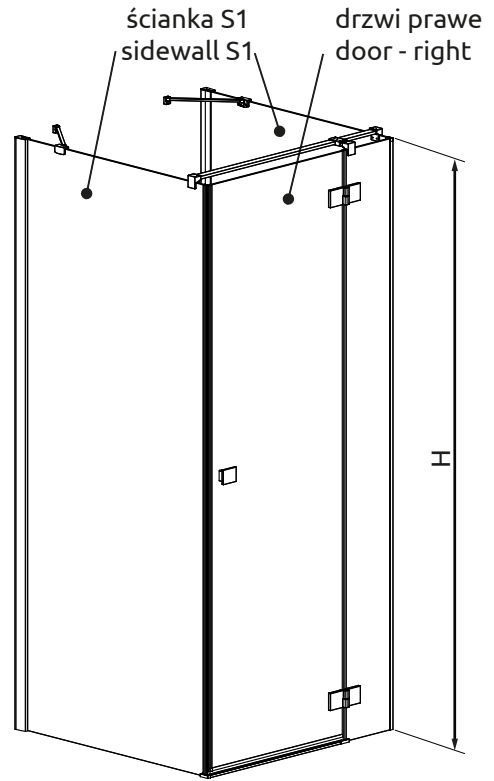

Wariant LEWY
Variant L

Wariant PRAWY
Variant R

KDJ DRZWI / KDJ DOOR

Model	A1	X1	Y1	B	C	D	H
KDJ 80	800	785	748	520	235	505	2000
KDJ 90	900	885	848	620	235	605	2000
KDJ 100	1000	985	948	620	335	605	2000
KDJ 110	1100	1085	1048	820	235	805	2000
KDJ 120	1200	1185	1148	820	335	805	2000

**ŚCIANKA S1 /
SIDEWALL S1**

Model	A2	X2	Y2
S1 75	750	722-737	717-732
S1 80	800	772-787	767-782
S1 90	900	872-887	867-882
S1 100	1000	972-987	967-982